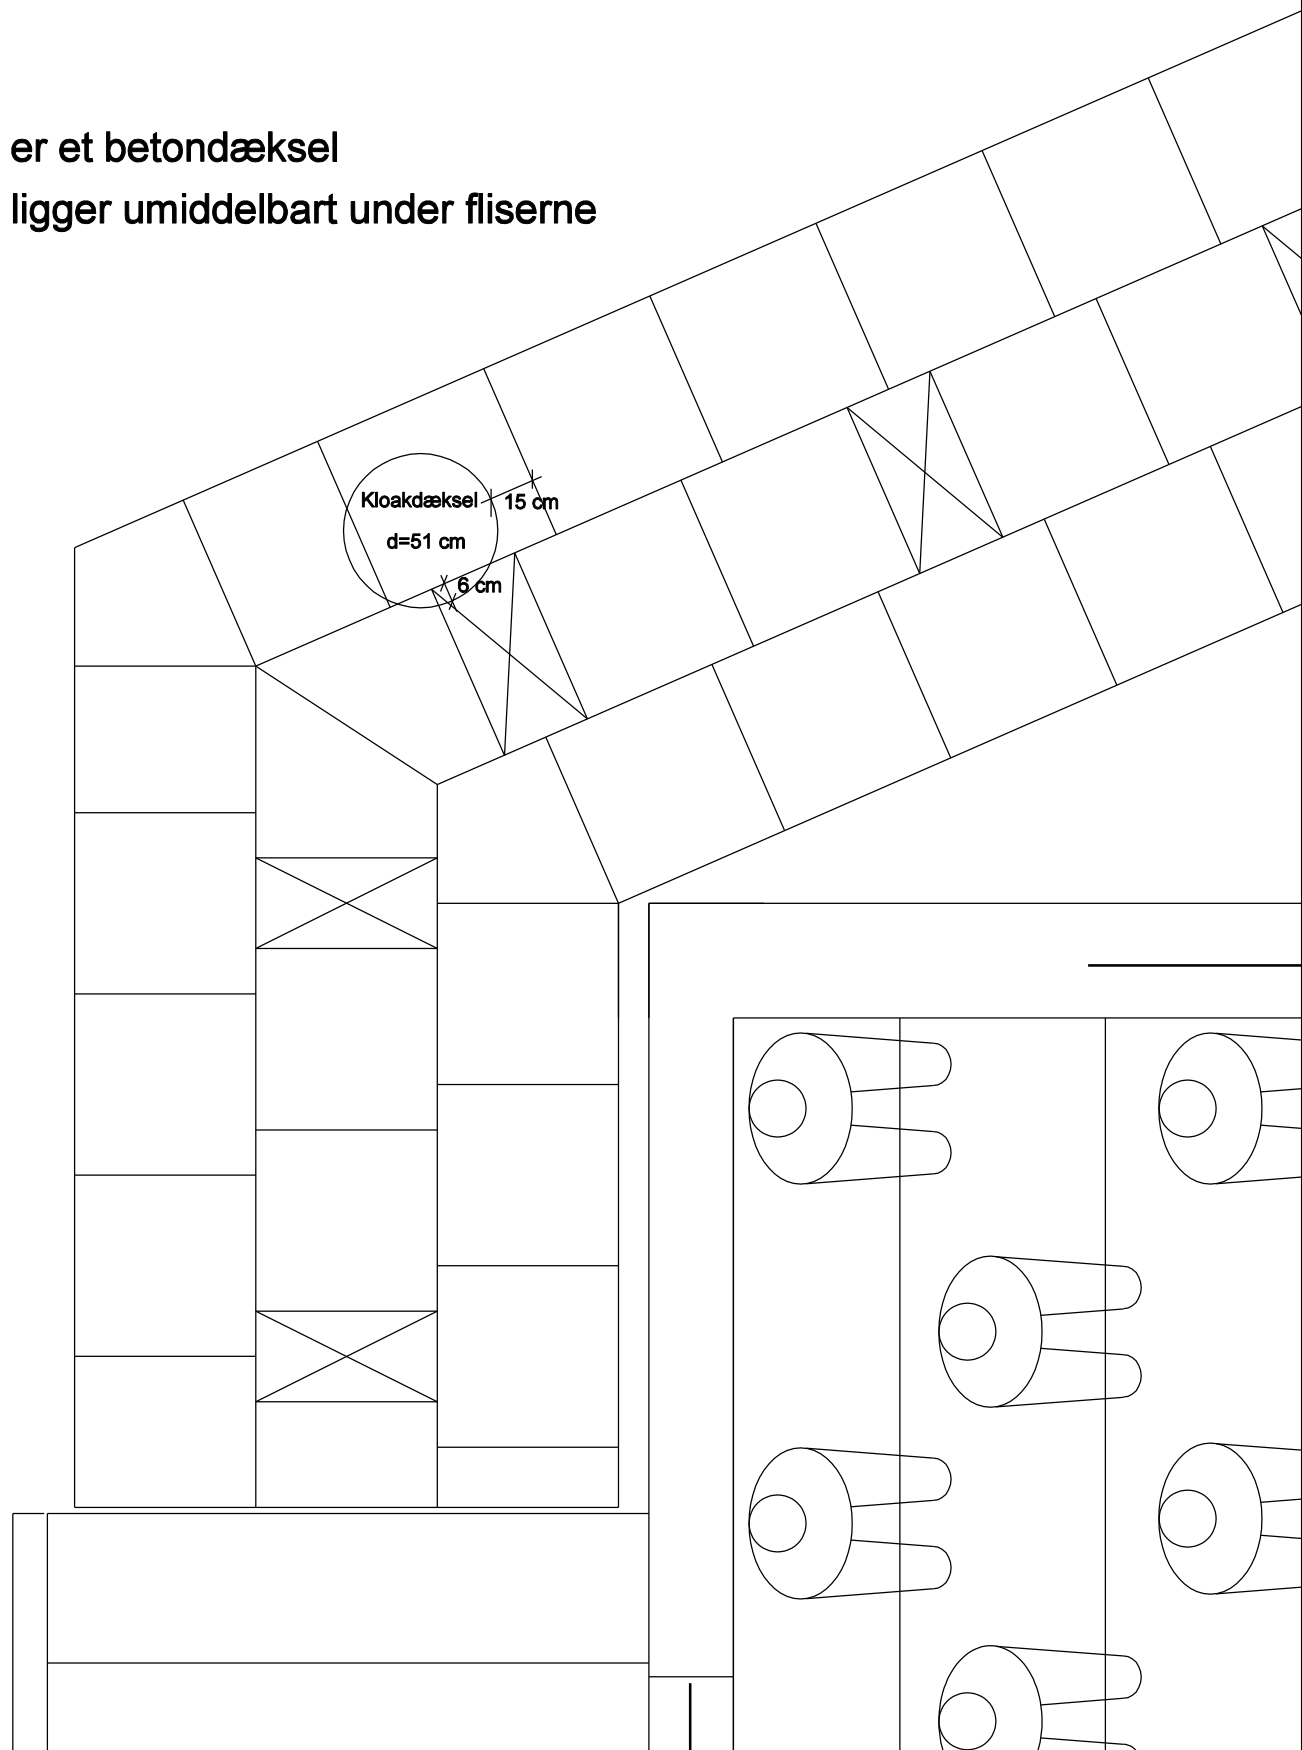

Dæsklet er et betondæksel  
Dækslet ligger umiddelbart under fliserne

## Indmåling af kloakdæksel

### Mål 1:25